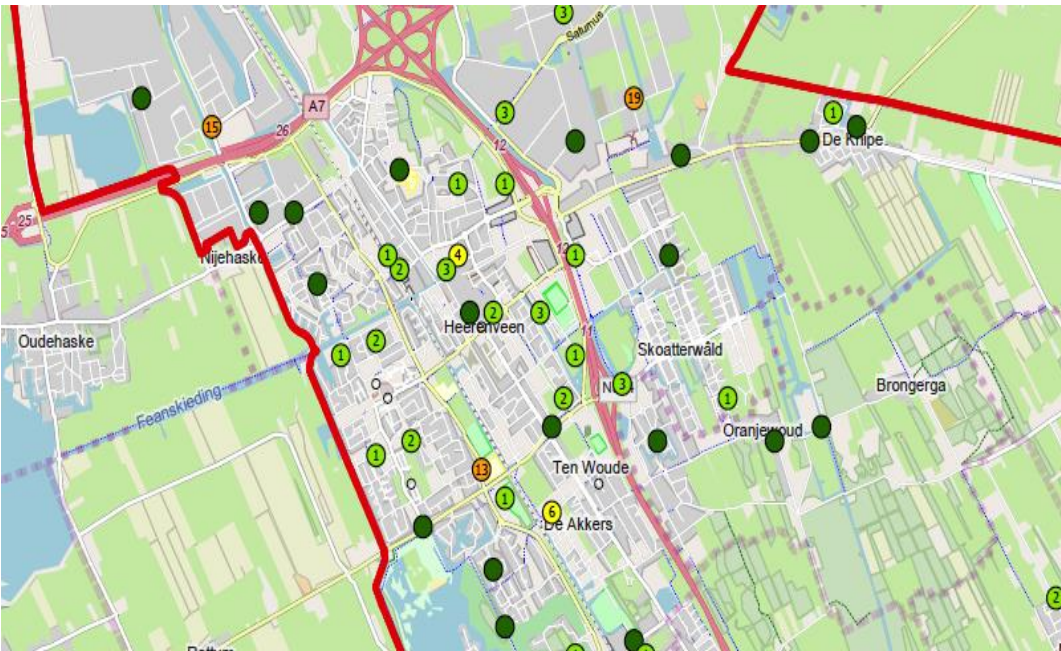

Beeldmeetlat	Stukstelling
Afvalbak Vullingsgraad	Nee
Bepanting Grof	Ja
Container Bijplaatsing	Nee
Gras Grof	Ja
Verharding Fijn	Nee
Verharding Grof	Ja
Water Drijfvuil	Nee

Beoordeling:

11 van de 12 gemeenten zetten de resultaten van de 0 en 1 meting in voor (nieuw) beleid. 7 gaan kijken voor optimalisatie in de reiniging.

Stukstelling per type ondergrond 2019/2020

Stukstelling per gebiedstype 2019/2020

GEMIDDELD VAN 1,6 NAAR 1,3 (19%↓) TOTAAL VAN 4199 NAAR 3395 (19%↓)

STUKSTELLING 2019 & 2020

Data inzichtelijk maken

We maakten de data van de monitoring inzichtelijk met kaarten, zodat we de hotspots snel beet konden pakken.

- D** > 25 stuks
- C** 11-25 stuks
- B** 4-10 stuks
- A** 1-3 stuks
- A+** 0 stuks

Zwerfafval in cijfers

Monitoring

- Website met een schat aan informatie
- Basis voor gemeenteraad en beleid
- Vergelijk de eigen gemeente met provincie of landelijk met stedenklasse.
- In combinatie met kaarten een schat aan informatie