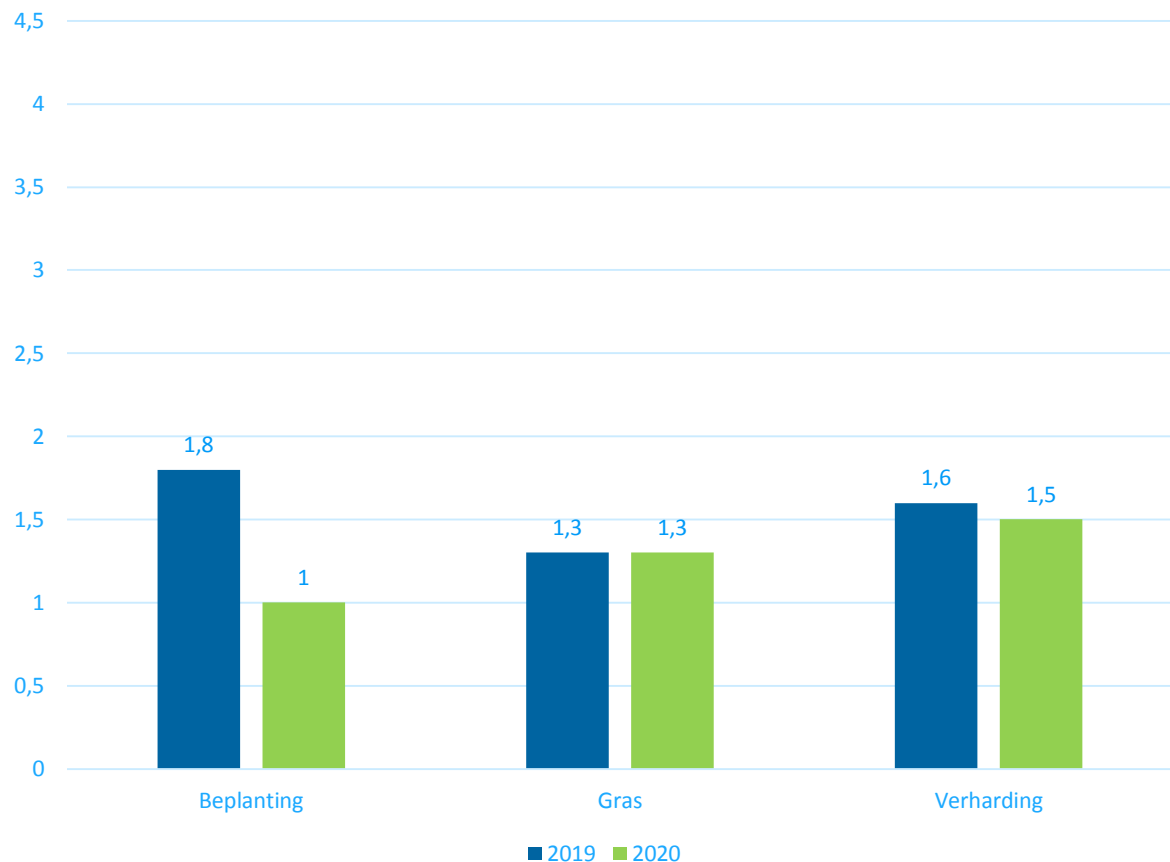

Stukstelling per type ondergrond 2019/2020