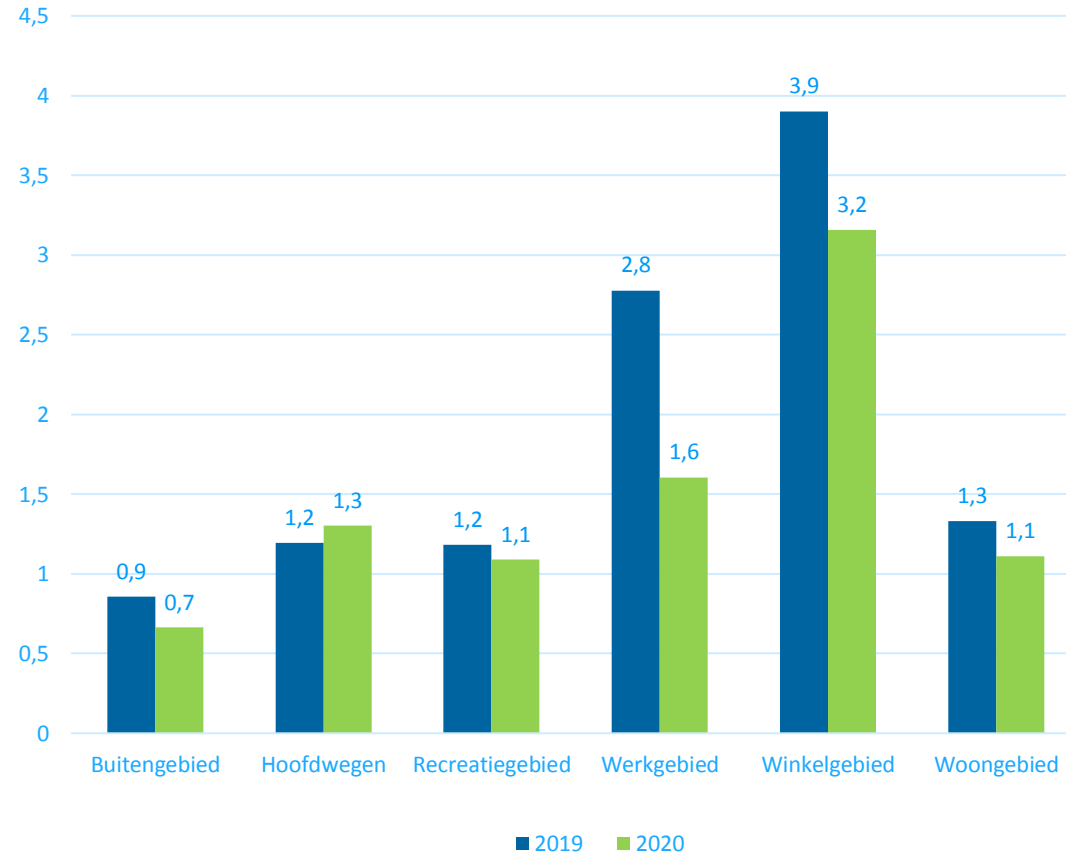

Grof zwerfafval heeft een hoogte, breedte, lengte of diameter groter dan 10 cm, niet-zijnde grofvuil.

- Onderscheid tussen 6 gebiedstypen
- Locaties zijn random geprikt, om een representatieve sample van de gemeente te kunnen waarborgen.

Beeldmeetlat	Stukstelling
Afvalbak Vullingsgraad	Nee
Bepanting Grof	Ja
Container Bijplaatsing	Nee
Gras Grof	Ja
Verharding Fijn	Nee
Verharding Grof	Ja
Water Drijfvuil	Nee

Beoordeling:

11 van de 12 gemeenten zetten de resultaten van de 0 en 1 meting in voor (nieuw) beleid. 7 gaan kijken voor optimalisatie in de reiniging.

Stukstelling per type ondergrond 2019/2020

Stukstelling per gebiedstype 2019/2020

GEMIDDELD VAN 1,6 NAAR 1,3 (19%↓) TOTAAL VAN 4199 NAAR 3395 (19%↓)

STUKSTELLING 2019 & 2020

Data inzichtelijk maken

We maakten de data van de monitoring inzichtelijk met kaarten, zodat we de hotspots snel beet konden pakken.