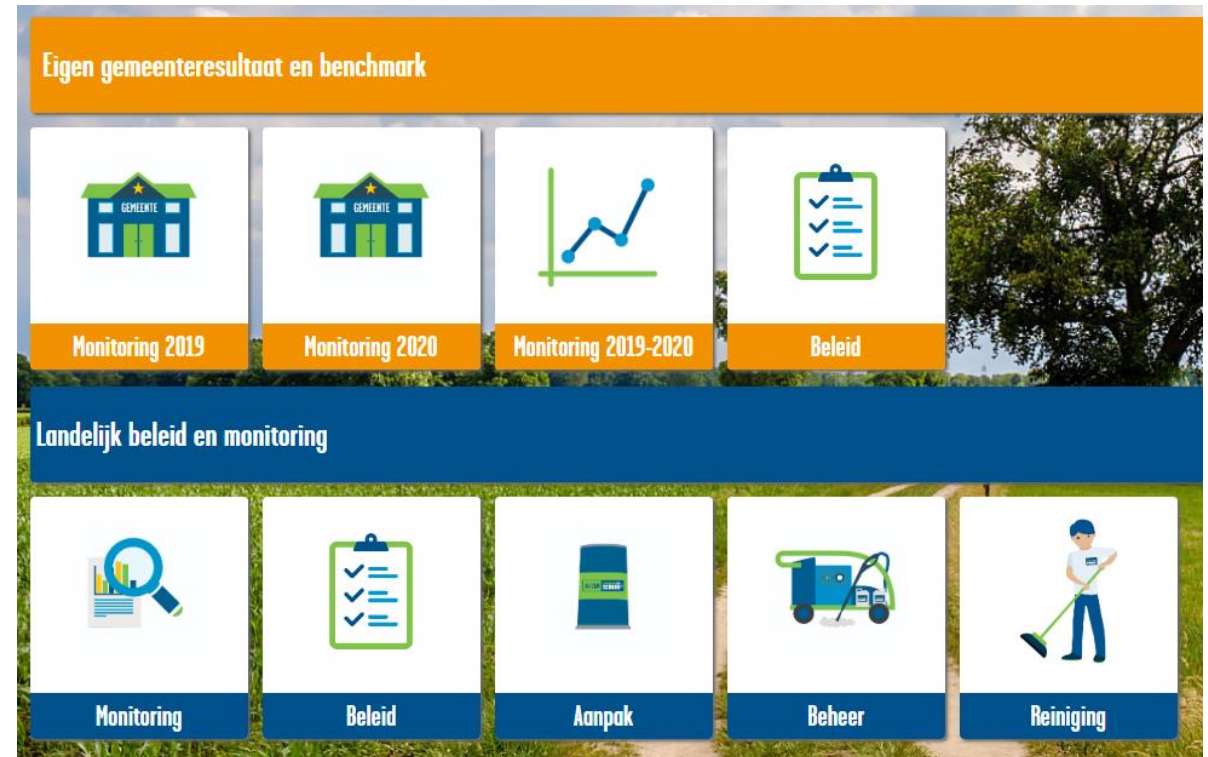

Beeldmeetlat	Stukstelling
Afvalbak Vullingsgraad	Nee
Bepanting Grof	Ja
Container Bijplaatsing	Nee
Gras Grof	Ja
Verharding Fijn	Nee
Verharding Grof	Ja
Water Drijfvuil	Nee

Beoordeling:

11 van de 12 gemeenten zetten de resultaten van de 0 en 1 meting in voor (nieuw) beleid. 7 gaan kijken voor optimalisatie in de reiniging.

Stukstelling per type ondergrond 2019/2020

Stukstelling per gebiedstype 2019/2020

GEMIDDELD VAN 1,6 NAAR 1,3 (19%↓) TOTAAL VAN 4199 NAAR 3395 (19%↓)

STUKSTELLING 2019 & 2020

Data inzichtelijk maken

We maakten de data van de monitoring inzichtelijk met kaarten, zodat we de hotspots snel beet konden pakken.

- D** > 25 stuks
- C** 11-25 stuks
- B** 4-10 stuks
- A** 1-3 stuks
- A+** 0 stuks

Zwerfafval in cijfers

Monitoring

- Website met een schat aan informatie
- Basis voor gemeenteraad en beleid
- Vergelijk de eigen gemeente met provincie of landelijk met stedenklasse.
- In combinatie met kaarten een schat aan informatie